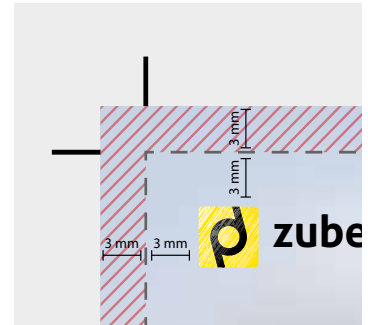

## Faltflyer Leporello

ZickZack-Falz, 6-seitig, 99 x 210 mm

SEITE 1

-  Beschnittzugabe
-  Schnittmarke
-  Schnittkante
-  Logos, Texte, Bilder

### Hinweis

Elemente, die nicht angeschnitten werden sollen (Bilder, Logos, Texte), müssen ca. 3 mm von der Schnittkante entfernt platziert werden.