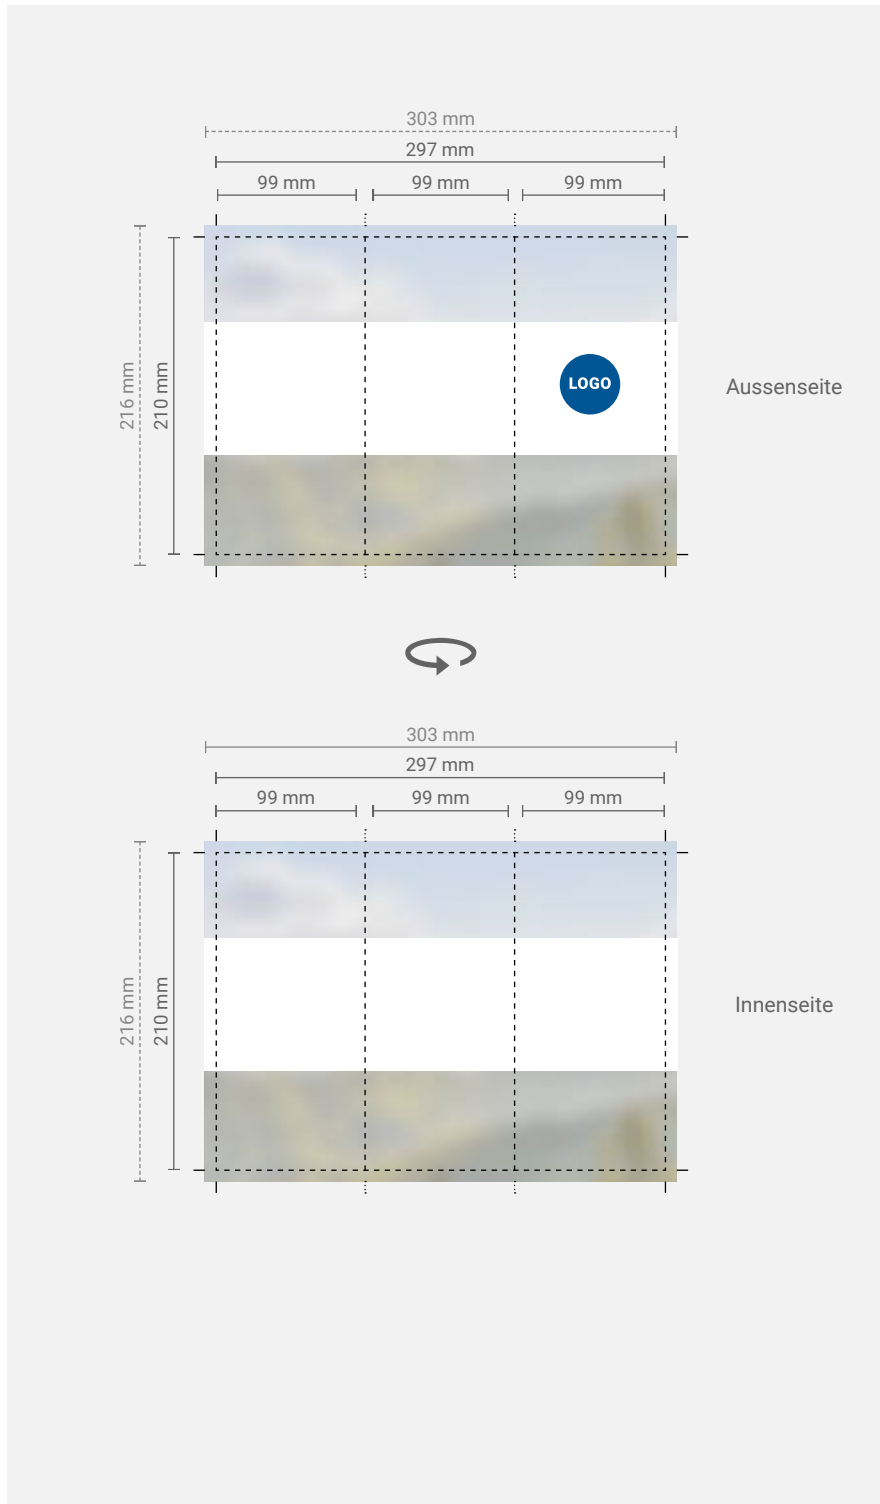

## Faltflyer Leporello

ZickZack-Falz, 6-seitig, 99 x 210 mm

SEITE 1

-  Beschnittzugabe
-  Schnittmarke
-  Schnittkante
-  Logos, Texte, Bilder

### Hinweis

Elemente, die nicht angeschnitten werden sollen (Bilder, Logos, Texte), müssen ca. 3 mm von der Schnittkante entfernt platziert werden.